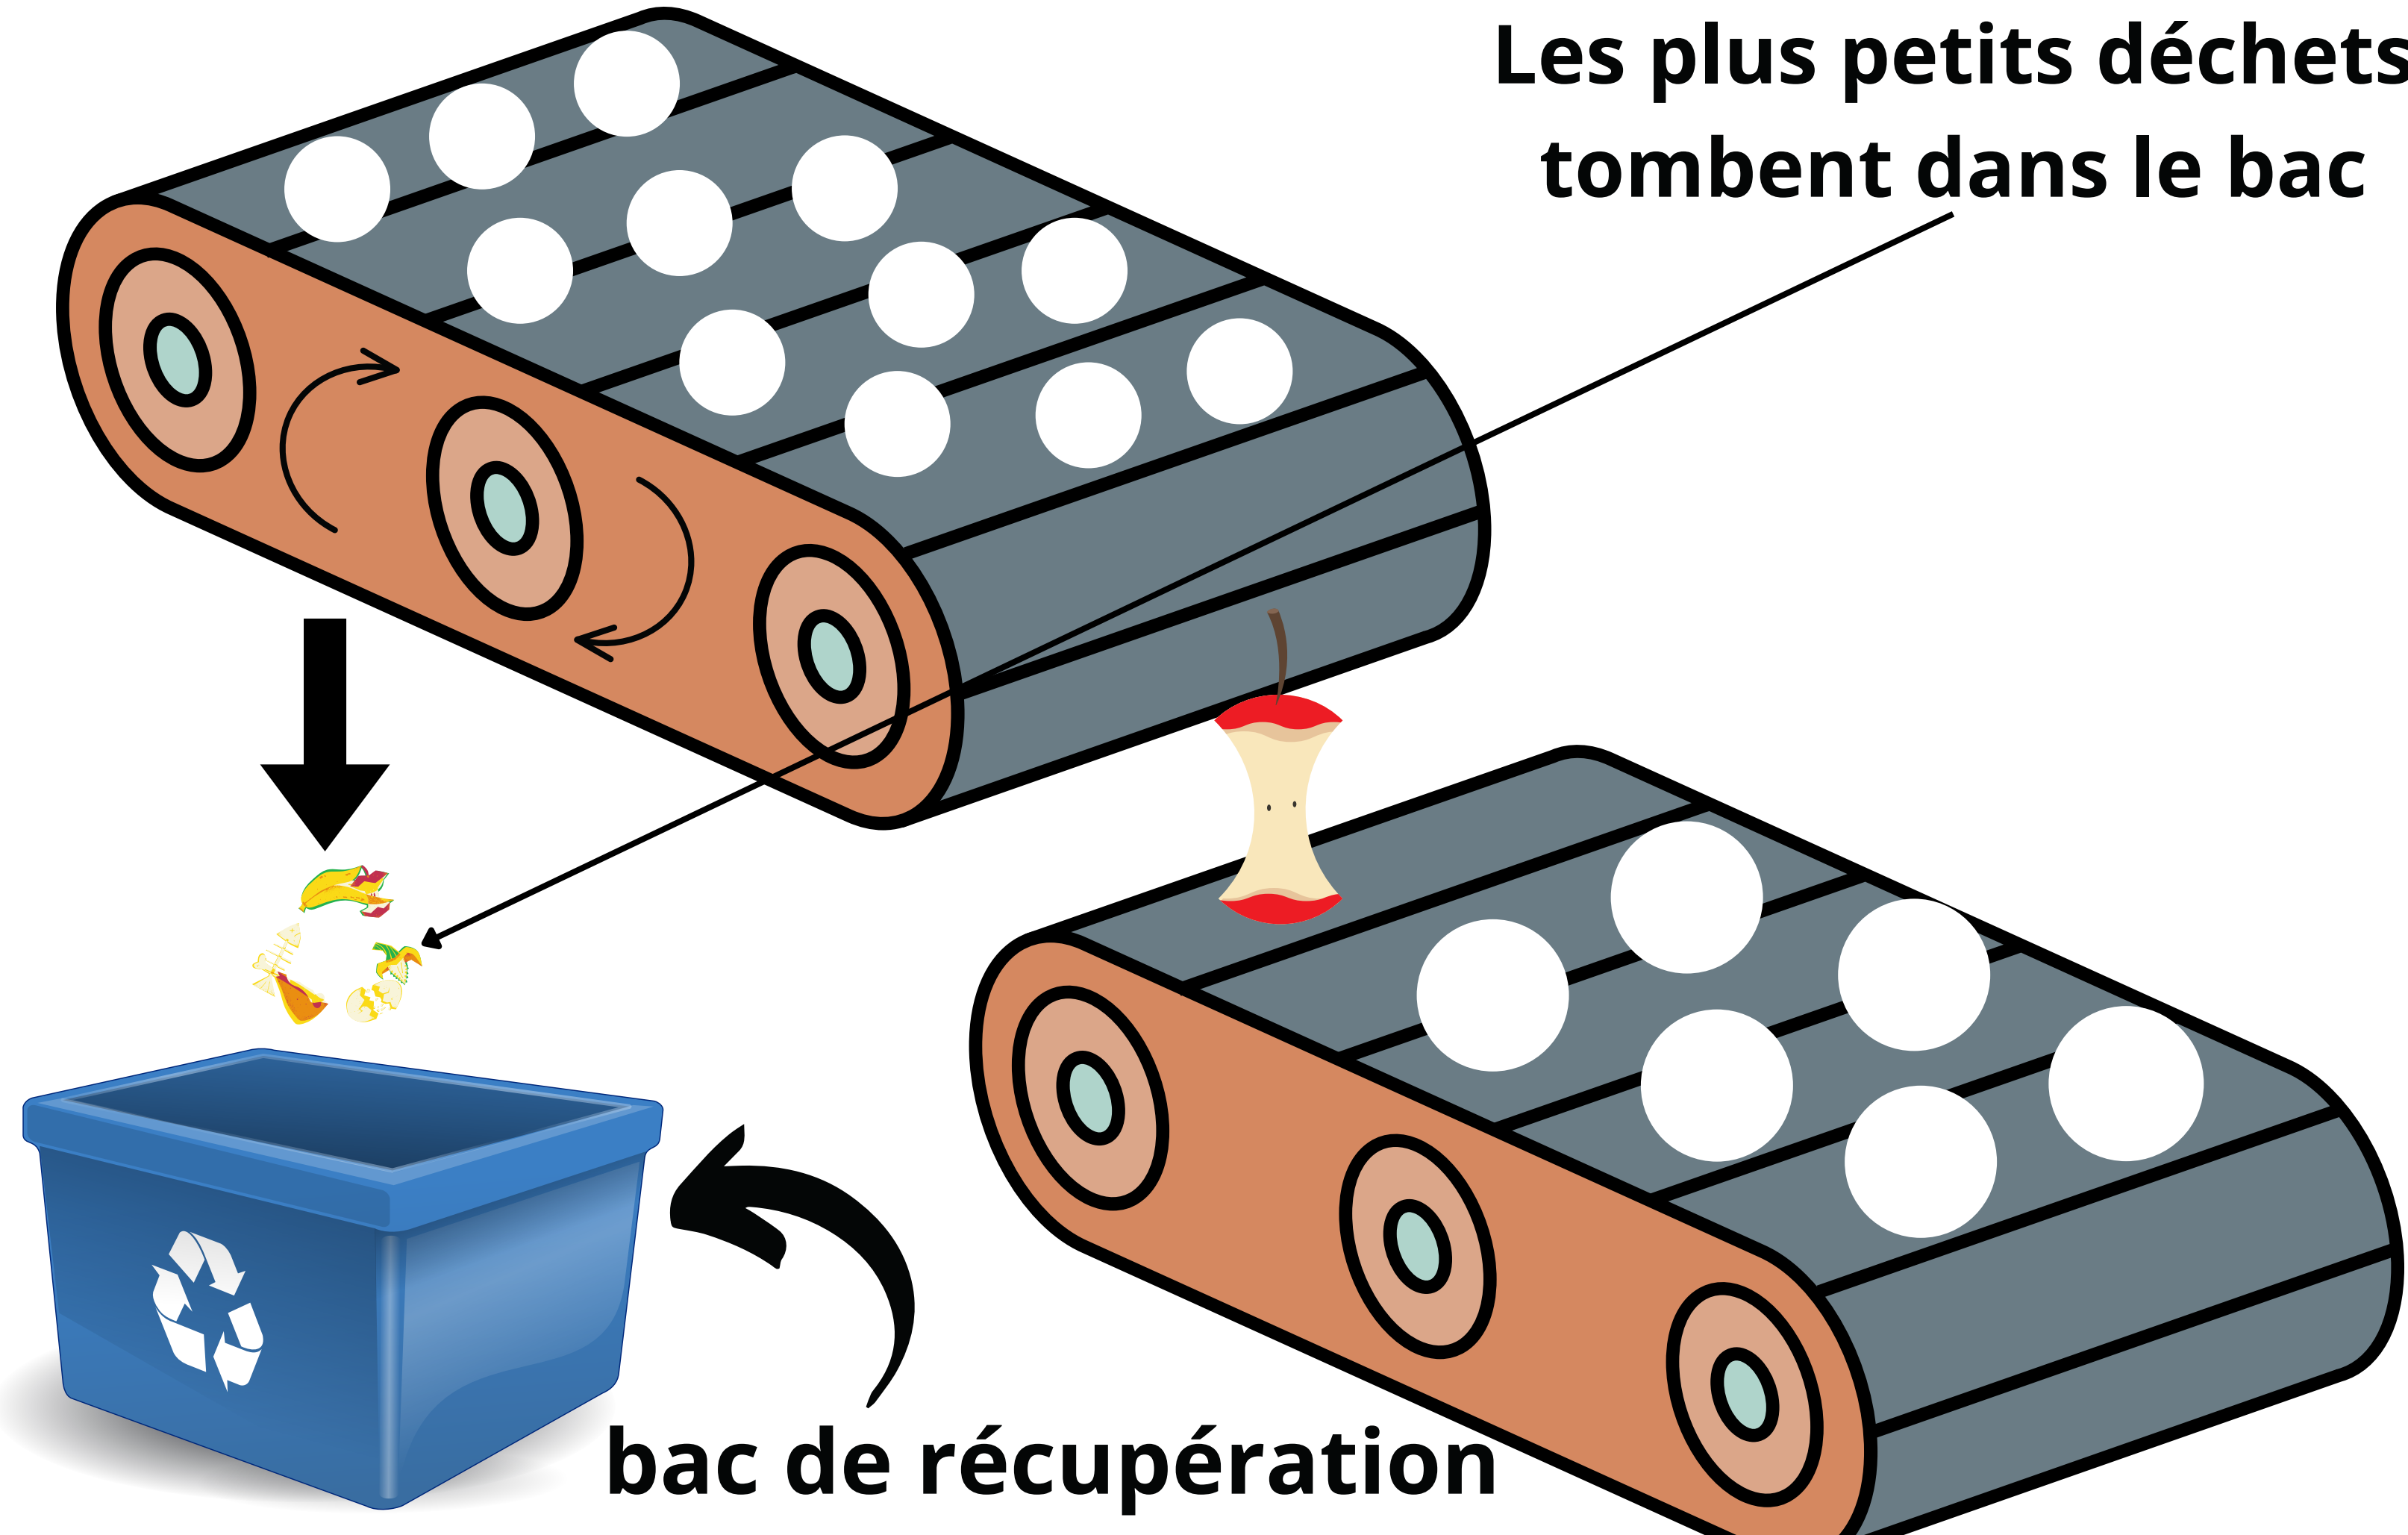

... et fonctionne la nuit lorsqu'elles sont vides

Il trie les déchets humains/naturels

Cela permet le recyclage des déchets humains

et la revalorisation des déchets naturels par les clients

Notre robot est 2 fois moins cher qu'un tracteur

Faites confiance à PolyBeach !

Polycleaners

PRESENTATION DE NOTRE POC

Vidéo POC

POURQUOI CE POC ?

**QUE PERMET-IL DE
FAIRE ?**

déchets

Trous

Les plus petits déchets tombent dans le bac

bac de récupération

**Les plus gros déchets
tombent sur le deuxième
tapis**

**Enfin les plus gros déchets
tombent dans le bac de
récupération**

**Phase 1:
Tapis 1**