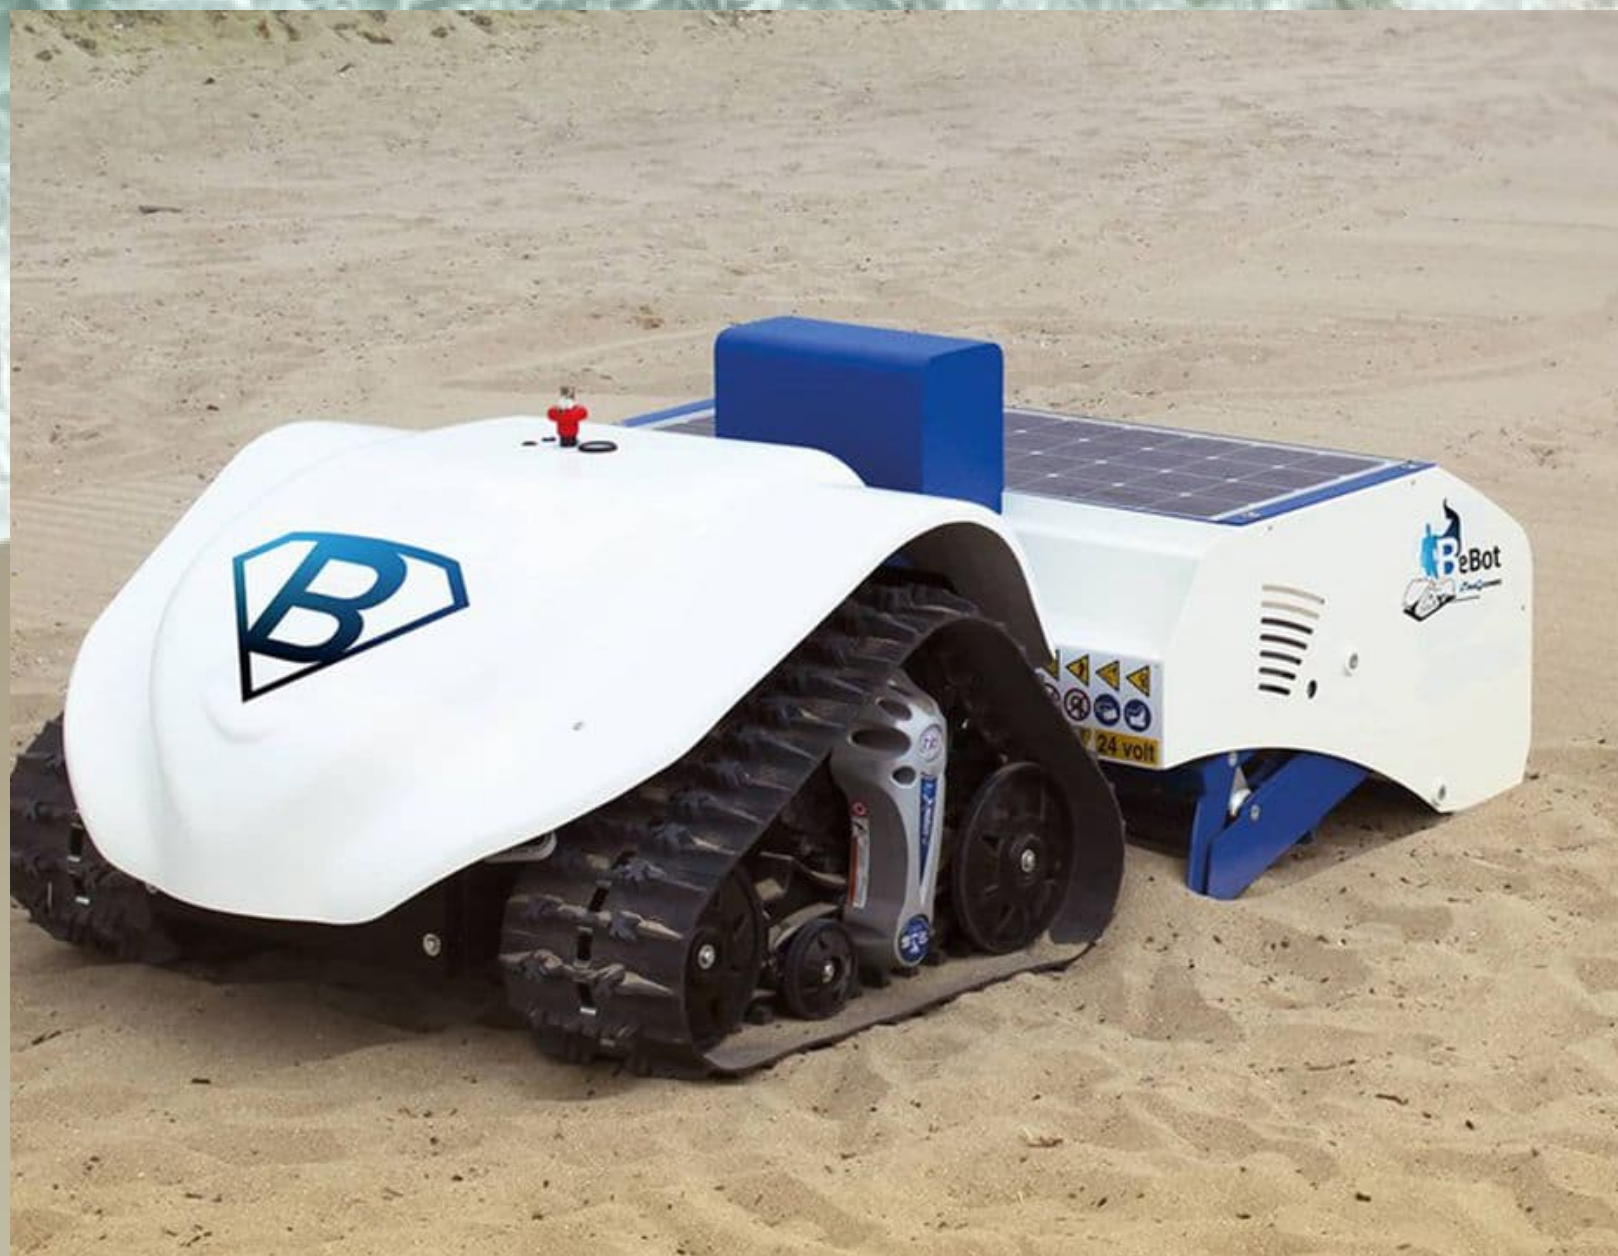

Polycleaners by Polybeach

La pollution des plages est un enjeu majeur du 21ème siècle

PolyBeach, une entreprise éco-responsable s'est penchée sur le problème

Et voici leur réalisation PolyCleaner

Mais quels sont les avantages face à un tracteur ?

**Se recharge le jour lorsque les plages sont
pleines...**

A wide-angle photograph of a city skyline at night, viewed from across a body of water. The city lights are reflected in the calm water. On the left, a large, leafy tree is partially visible, and a sandy beach is in the foreground. The sky is dark blue. A semi-transparent dark green banner is at the bottom of the image.

Bac de récupération

Vue ensemble Polycleaners.
Intérieur

Vue de face :

POC Final

Storyboard

PolyBeach

Les concurrents

BeBot

Tracteur (Surf Rake de BARBER)

A close-up photograph of a dark blue suit jacket. The jacket is double-breasted with a notched lapel. A white dress shirt and a dark tie are visible underneath. The background is a plain, light color.