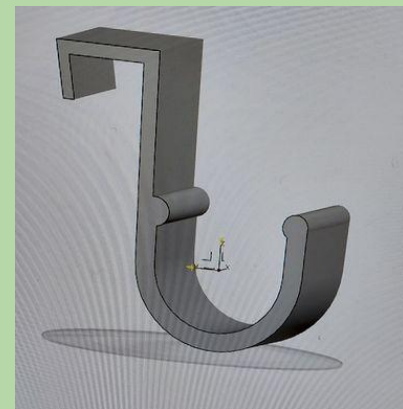

4. La concurrence

Store Enrouleur Tamisant Gris Blanc Screen Plus

Autres couleurs

à partir de **18,13 €** ⓘ

Doubleure occultant thermique blanc et argent l.135 x H.240 cm

Réf 82312929

⭐ [Déposer un avis](#)

La roulette

Le crochet

Merci pour votre attention

CAZIN Néo SE₃
DEBAIN Guilhem MECA₃
DEGRAND Eva GC₃
DUFRESNE Margaux IS₃
DUPONT DE DINECHIN
Timothée 2IA₃
GIUBILEI Marco GBA₃
HARY Axelle MAT₃
WEBER Juliette GBA₃