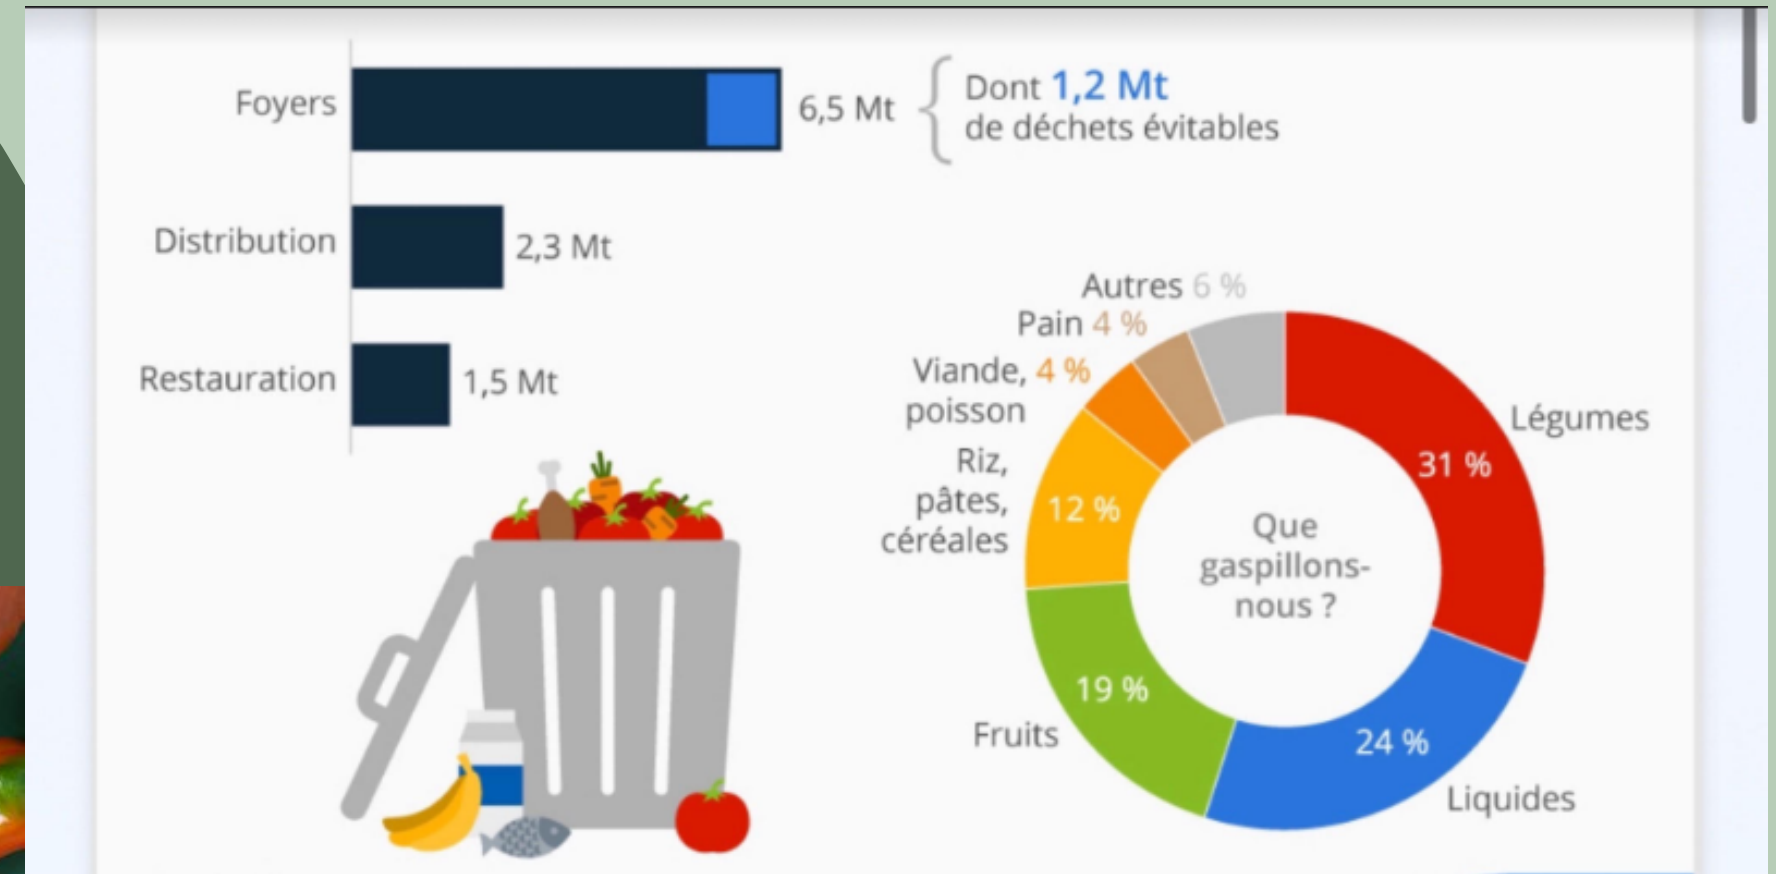

BOX POLYTAGER

Notre équipe

- Chef de Projet: Arthur
- Equipe technique et production: Martin et Tom
- Equipe Business Plan: Adam et Nithesh
- Equipe Communication: Romy et Rémi

Gaspillage alimentaire !

Des légumes moches?

Principales causes des pertes et gaspillage

info.ademe.fr

Modélisation 3D

Preuve de concept
(prototype échelle 1/2)

Merci de votre attention

Retrouvez-nous sur Instagram : @box_polytager

Notre Guide d'utilisation: