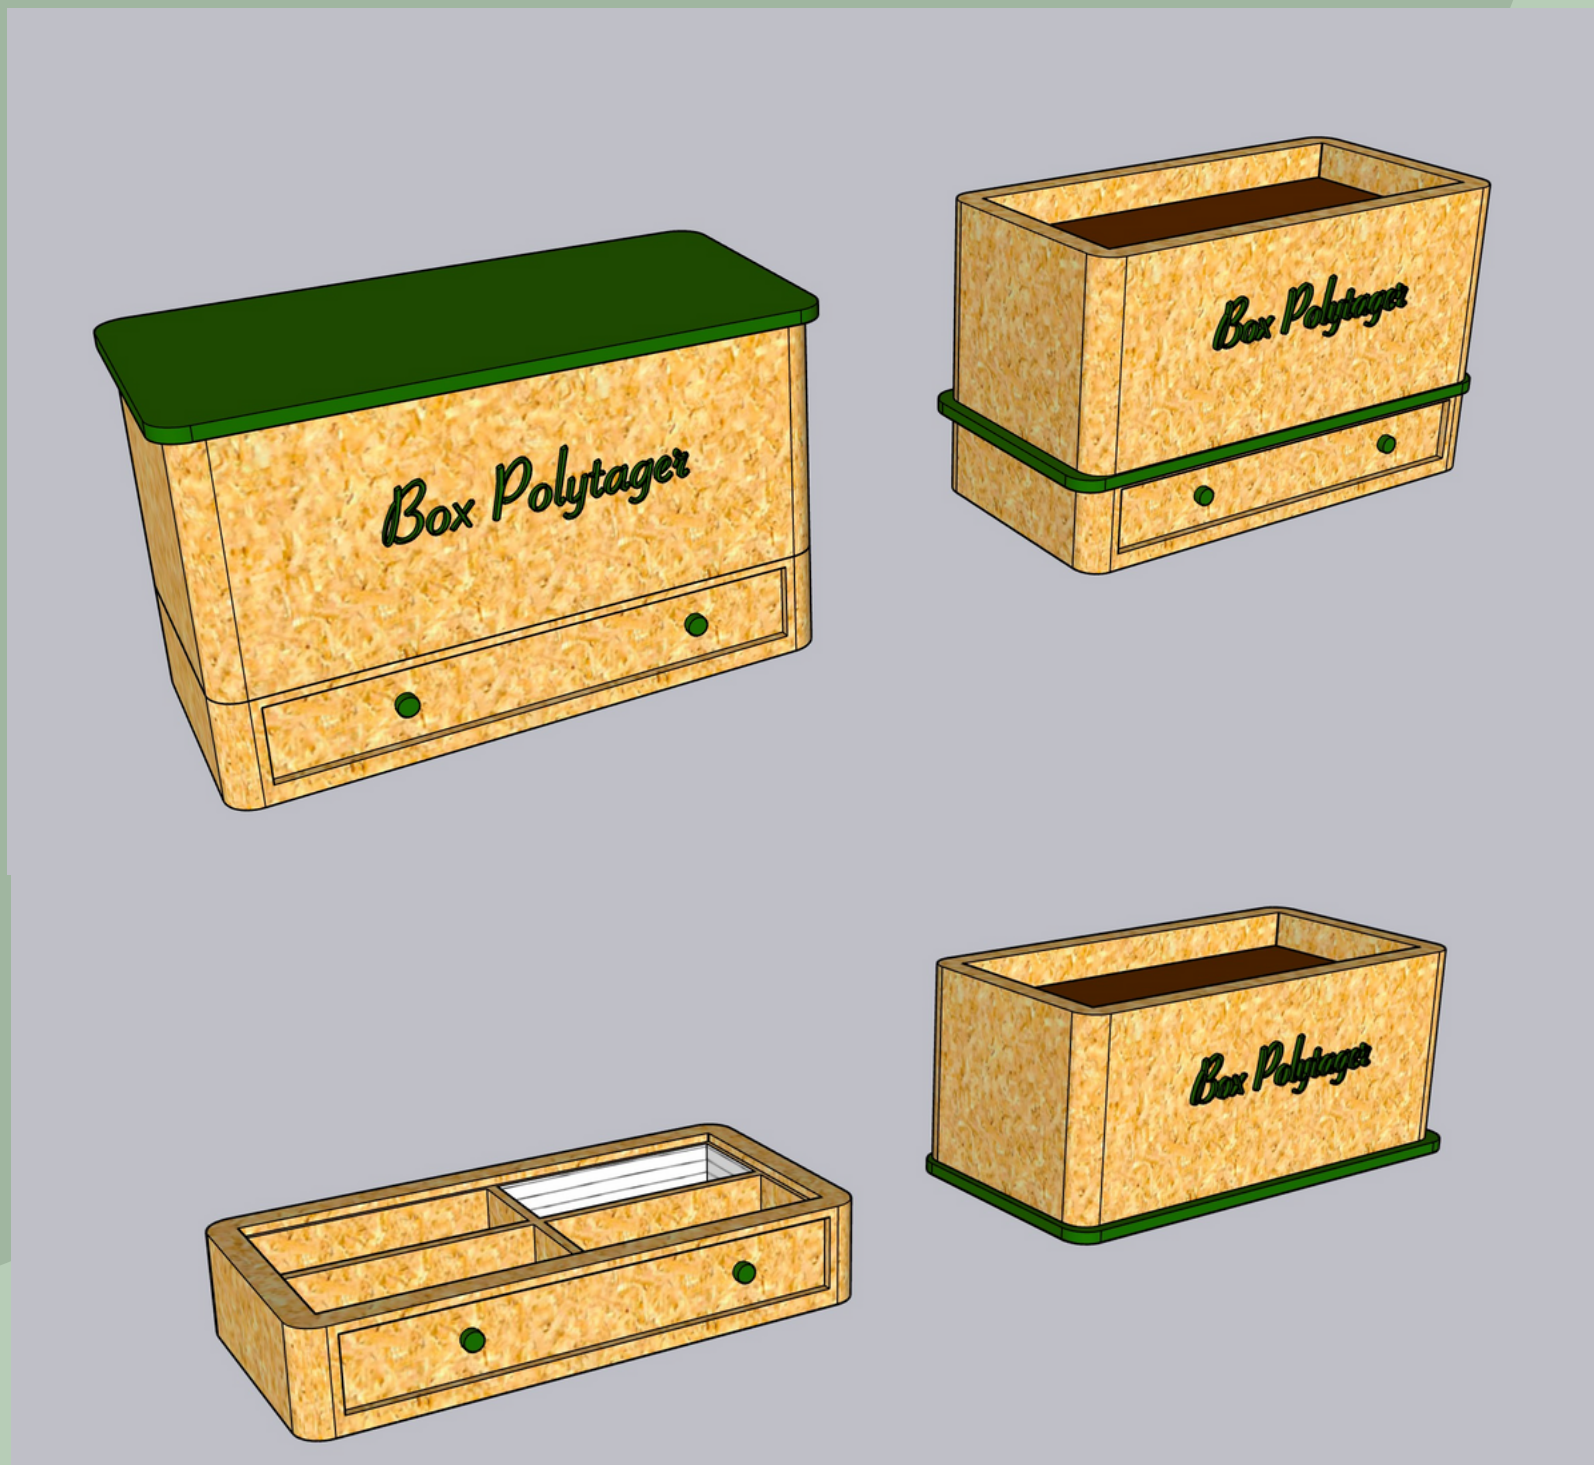

BOX POLYTAGER

Notre équipe

- Chef de Projet: Arthur
- Equipe technique et production: Martin et Tom
- Equipe Business Plan: Adam et Nithesh
- Equipe Communication: Romy et Rémi

Gaspillage alimentaire !

Des légumes moches?

Principales causes des pertes et gaspillage

info.ademe.fr

Modélisation 3D

Preuve de concept
(prototype échelle 1/2)

Merci de votre attention

Retrouvez-nous sur Instagram : @box_polytager

Notre Guide d'utilisation: