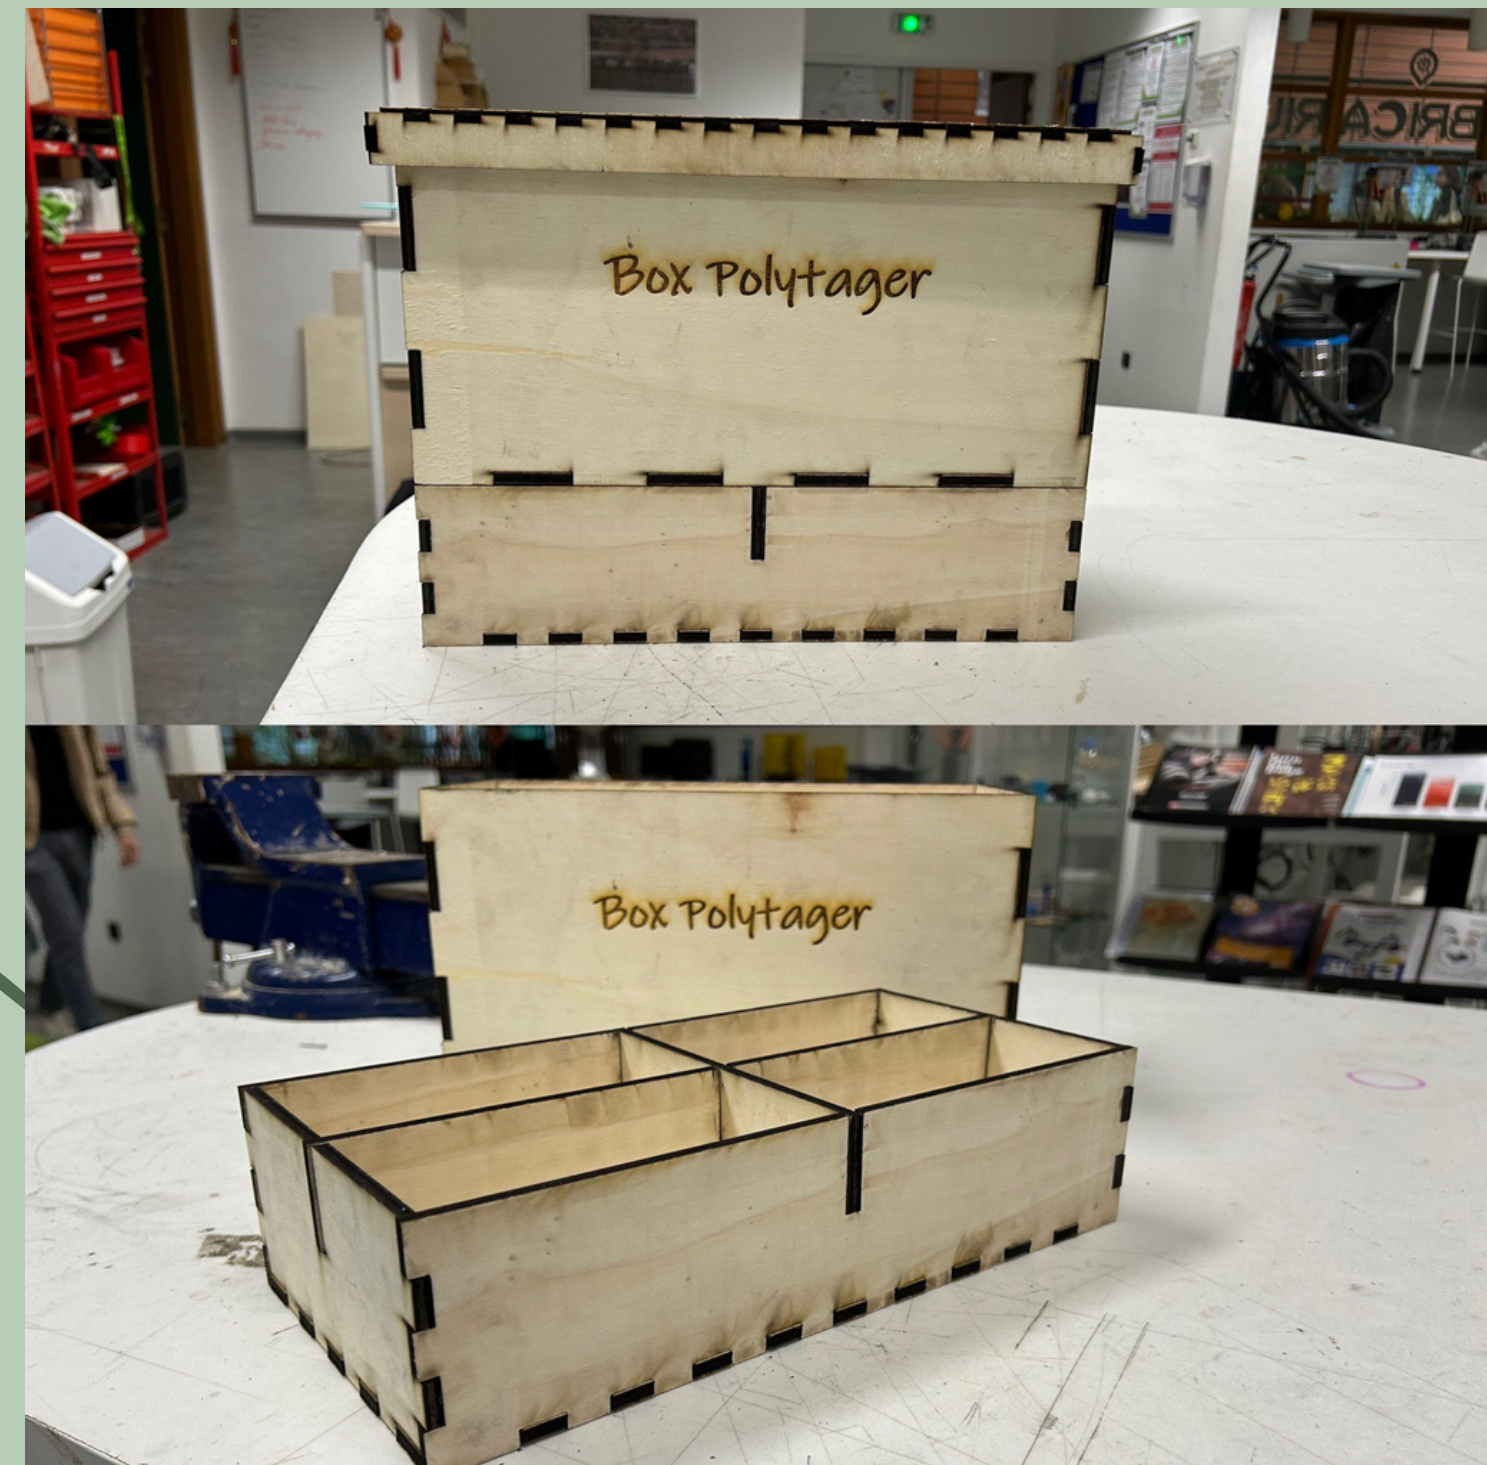

BOX POLYTAGER

Notre équipe

- Chef de Projet: Arthur
- Equipe technique et production: Martin et Tom
- Equipe Business Plan: Adam et Nithesh
- Equipe Communication: Romy et Rémi

Gaspillage alimentaire !

Des légumes moches?

Principales causes des pertes et gaspillage

info.ademe.fr

Modélisation 3D

Preuve de concept
(prototype échelle 1/2)

Merci de votre attention

Retrouvez-nous sur Instagram : @box_polytager

Notre Guide d'utilisation: