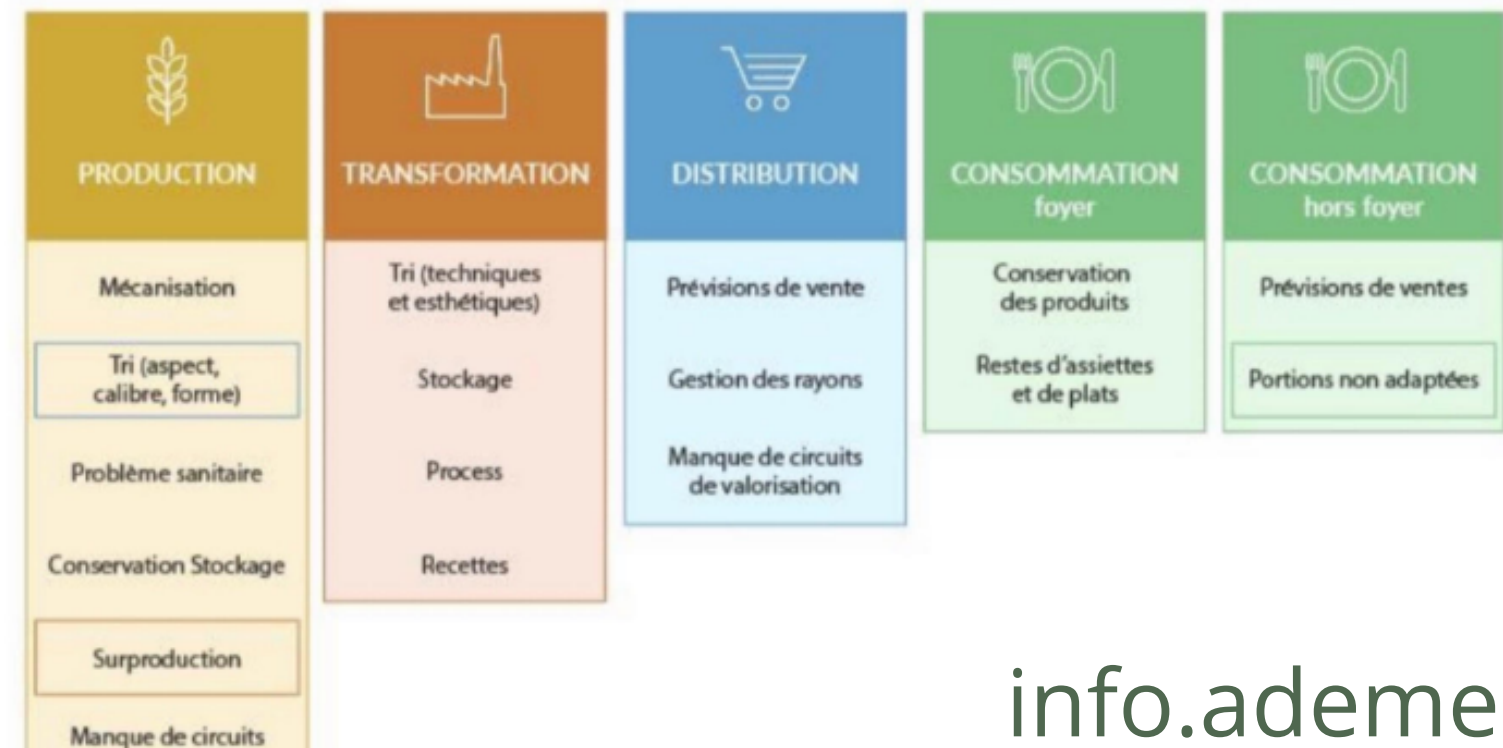

BOX POLYTAGER

Notre équipe

- Chef de Projet: Arthur
- Equipe technique et production: Martin et Tom
- Equipe Business Plan: Adam et Nithesh
- Equipe Communication: Romy et Rémi

Gaspillage alimentaire !

Des légumes moches?

Principales causes des pertes et gaspillage

info.ademe.fr

Modélisation 3D

Preuve de concept
(prototype échelle 1/2)

Merci de votre attention

Retrouvez-nous sur Instagram : @box_polytager

Notre Guide d'utilisation: