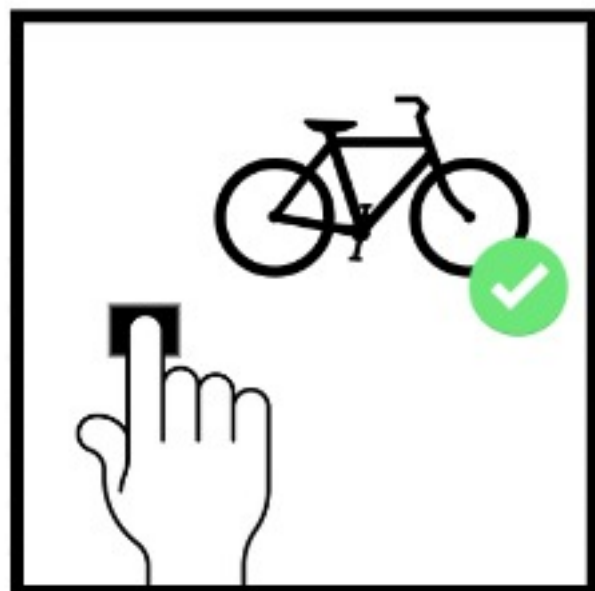

Un utilisateur à vélo a besoin d'attacher son vélo en toute sécurité

il découvre le système Yelock, pour sécuriser son vélo grâce à un code ou à son empreinte digitale

l'utilisateur est content, on ne peut pas lui voler son vélo

l'utilisateur récupère ensuite son vélo grâce à son empreinte après avoir fini ses courses